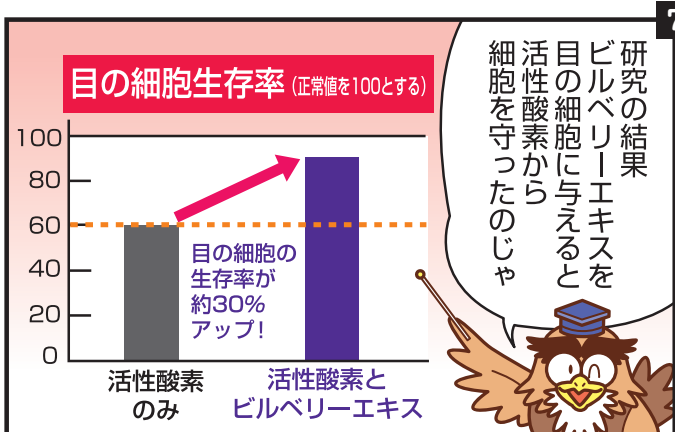

## 第5話 緑内障

目の細胞：緑内障にかかわる目の網膜の細胞(網膜神経節細胞)のこと

→ ベアくんの冒険はつづく!! 詳しくは <http://www.wakasa.jp/manga/> をご覧ください。